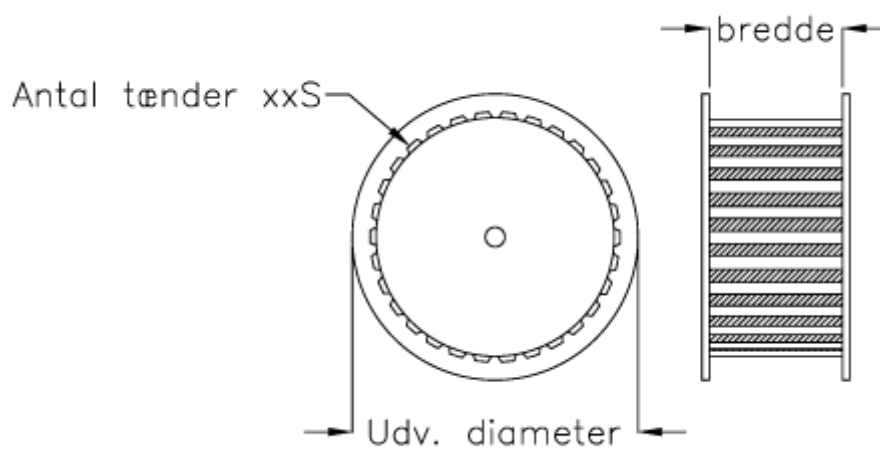

Varenummer: 603772633112
Beskrivelse: Gates tandremskive PCGT 8M - 112S 36
for taperbøsning 3020

Mål

Antal tænder	= 112
Bredde	= 21-36-62
Middelmål	= 285.21
Type	= 8M - 112S - xx
Udvendig diameter	= 285.21